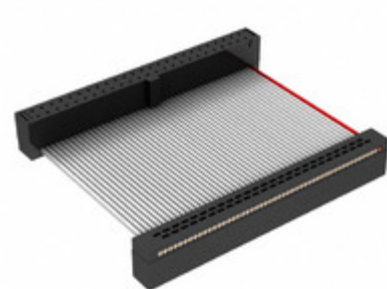

## FFSD-25-D-21.65-01-N-R

**Part Number:** [FFSD-25-D-21.65-01-N-R](#)

**Výrobce:** [Samtec, Inc.](#)

**Popis:** .050 X .050 C.L. FEMALE IDC ASSE

**Datový list:** [FFSD Series Datasheet](#)

[FFSD-xx-x-xx.xx-01-x-x-zzz Drawing](#)

### PARAMETR PRODUKTU

<b>Part Number</b>	FFSD-25-D-21.65-01-N-R	<b>Výrobce</b>	<a href="#">Samtec, Inc.</a>
<b>Popis</b>	.050 X .050 C.L. FEMALE IDC ASSE	<b>Stav volného vedení / RoHS</b>	Bez olova / V souladu RoHS
<b>Dostupné množství</b>	5069 pcs	<b>Datový list</b>	<a href="#">FFSD Series Datasheet</a> <a href="#">FFSD-xx-x-xx.xx-01-x-x-zzz Drawing</a>
<b>Kategorie</b>	<a href="#">Sestavy kabelů</a>	<b>Série</b>	*
<b>Výrobní standardní doba výroby</b>	3 Weeks	<b>Stav volného vedení / RoHS</b>	Lead free / RoHS Compliant
<b>Detailní popis</b>	Position Cable Assembly Rectangular		